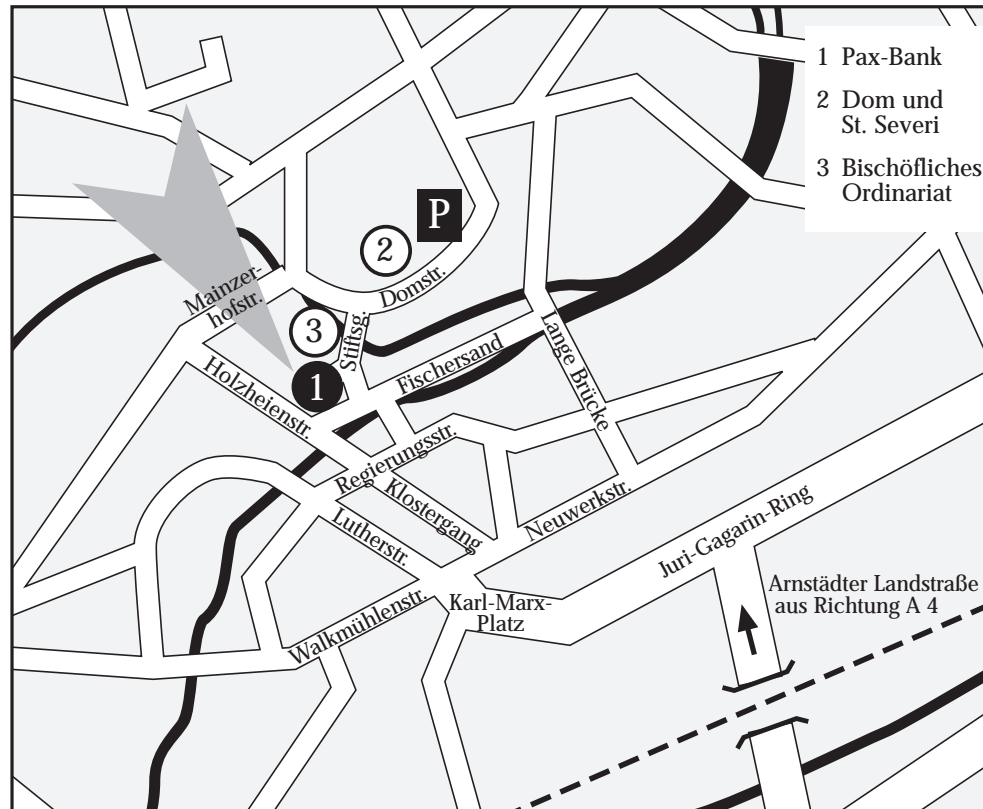

Anfahrt zur Pax-Bank *Erfurt*

a) mit dem Auto:

- Fahren Sie stadteinwärts in Richtung Erfurt-Zentrum bzw. Dom
- Parkmöglichkeiten befinden sich im Parkhaus am Dom, das über ein Parkleitsystem zu erreichen ist. Von dort sind es über die Stiftsgasse nur wenige Minuten bis zur Pax-Bank Erfurt.

b) mit den öffentlichen Verkehrsmitteln

- Linie 3, 5 oder 6 ab Hauptbahnhof bis Haltestelle „Anger“
- Linie 1, 2 in Richtung Günterstraße, Messe/EGA, Ausstieg am Brühler Garten
- Linie 4 Ausstieg Mainzer Hofplatz
- Sie befinden sich jetzt an der Rückseite des Hermannsplatzes. Die Pax-Bank Erfurt ist nur wenige Schritte entfernt.

c) zu Fuß (ca. 15 Minuten ab Hauptbahnhof)

- vom Bahnhofsvorplatz über die Haupteinkaufsstraße am Anger vorbei bis zum Domplatz
- folgen Sie dort bitte der Domstraße links am Dom vorbei
- biegen Sie links in die Stiftsgasse, welche Sie direkt zum Hermannsplatz führt